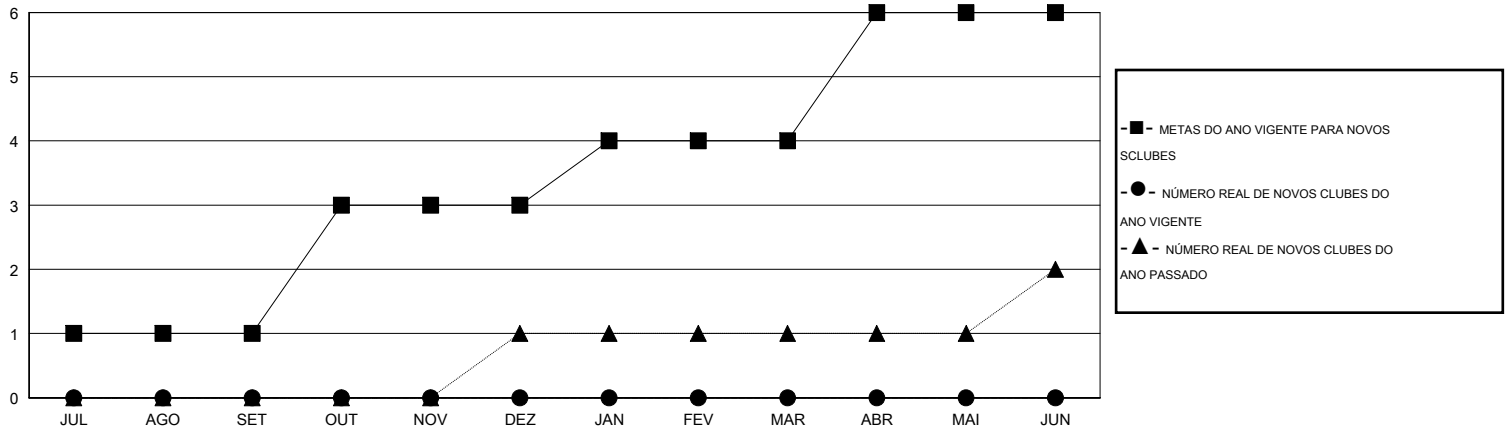

MONTHLY MEMBERSHIP PROGRESS REPORT

District LA 6

Results as of: 6/30/2016

GMT: Ricardo Shoiti Komatsu

LOCAL BRAZIL

GMT-AJ 3

Clubes					Sócios				
RESULTADOS PARA 2016-2017					RESULTADOS PARA 2016-2017				
TRIMESTRE	META DE NOVOS CLUBES	NOVOS CLUBES	CLUBES BAIXADO	GANHO/PERDA LÍQUIDA	TRIMESTRE	META DE NOVOS SÓCIOS	ASSOCIADOS FUNDADORES E NOVOS ADICIONADOS	ASSOCIADOS BAIXADOS	GANHO/PERDA LÍQUIDA
JUL/AGO/SET	1	0	0	0	JUL/AGO/SET	40	0	0	0
OUT/NOV/DEZ	2	0	0	0	OUT/NOV/DEZ	80	0	0	0
JAN/FEV/MAR	1	0	0	0	JAN/FEV/MAR	40	0	0	0
ABR/MAI/JUN	2	0	0	0	ABR/MAI/JUN	80	0	0	0

CUMULATIVO DO NÚMERO REAL E METAS DE NOVOS CLUBES

CUMULATIVO DO NÚMERO REAL E METAS DE SÓCIOS

CLUBES BAIXADOS: 0	0 CLUBS OF 0 ADICIONADO 1 OU MAIS NOVOS SÓCIOS	DISTRIBUIÇÃO POR SEXO	
		MASCULINO	0 (100.00%)
		FEMININO	0 (100.00%)
SÓCIOS BAIXADOS	CLIQUE AQUI PARA OS DADOS DA AVALIAÇÃO DA SAÚDE	SÓCIOS DE UNIDADES FAMILIARES	0
FALECIDO		0	CHEFE DA FAMÍLIA
CLUBES CANCELADOS		SÓCIO QUE NÃO É O CHEFE DA CASA	0
OUTROS			
TOTAL			