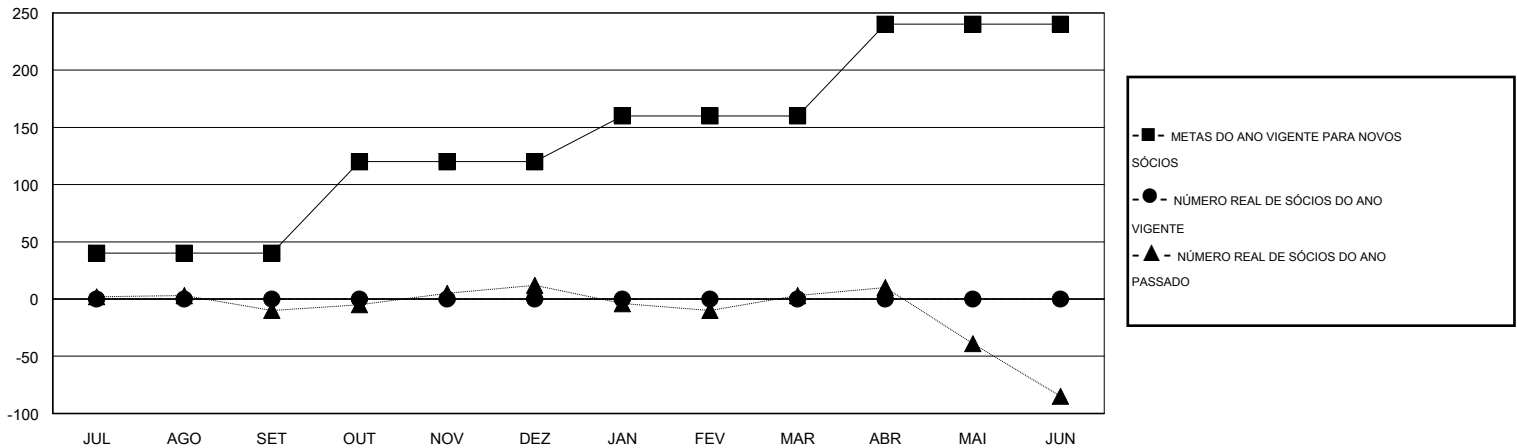

MONTHLY MEMBERSHIP PROGRESS REPORT

District LA 6

Results as of: 6/30/2016

GMT: Ricardo Shoiti Komatsu

LOCAL BRAZIL

GMT-AJ 3

Clubes					Sócios				
RESULTADOS PARA 2016-2017					RESULTADOS PARA 2016-2017				
TRIMESTRE	META DE NOVOS CLUBES	NOVOS CLUBES	CLUBES BAIXADO	GANHO/PERDA LÍQUIDA	TRIMESTRE	META DE NOVOS SÓCIOS	ASSOCIADOS FUNDADORES E NOVOS ADICIONADOS	ASSOCIADOS BAIXADOS	GANHO/PERDA LÍQUIDA
JUL/AGO/SET	1	0	0	0	JUL/AGO/SET	40	0	0	0
OUT/NOV/DEZ	2	0	0	0	OUT/NOV/DEZ	80	0	0	0
JAN/FEV/MAR	1	0	0	0	JAN/FEV/MAR	40	0	0	0
ABR/MAI/JUN	2	0	0	0	ABR/MAI/JUN	80	0	0	0

CUMULATIVO DO NÚMERO REAL E METAS DE NOVOS CLUBES

CUMULATIVO DO NÚMERO REAL E METAS DE SÓCIOS

CLUBES BAIXADOS: 0	0 CLUBS OF 0 ADICIONADO 1 OU MAIS NOVOS SÓCIOS	DISTRIBUIÇÃO POR SEXO	
		MASCULINO	0 (100.00%)
		FEMININO	0 (100.00%)
SÓCIOS BAIXADOS	CLIQUE AQUI PARA OS DADOS DA AVALIAÇÃO DA SAÚDE	SÓCIOS DE UNIDADES FAMILIARES	0
FALECIDO		0	CHEFE DA FAMÍLIA
CLUBES CANCELADOS		SÓCIO QUE NÃO É O CHEFE DA CASA	0
OUTROS			
TOTAL			